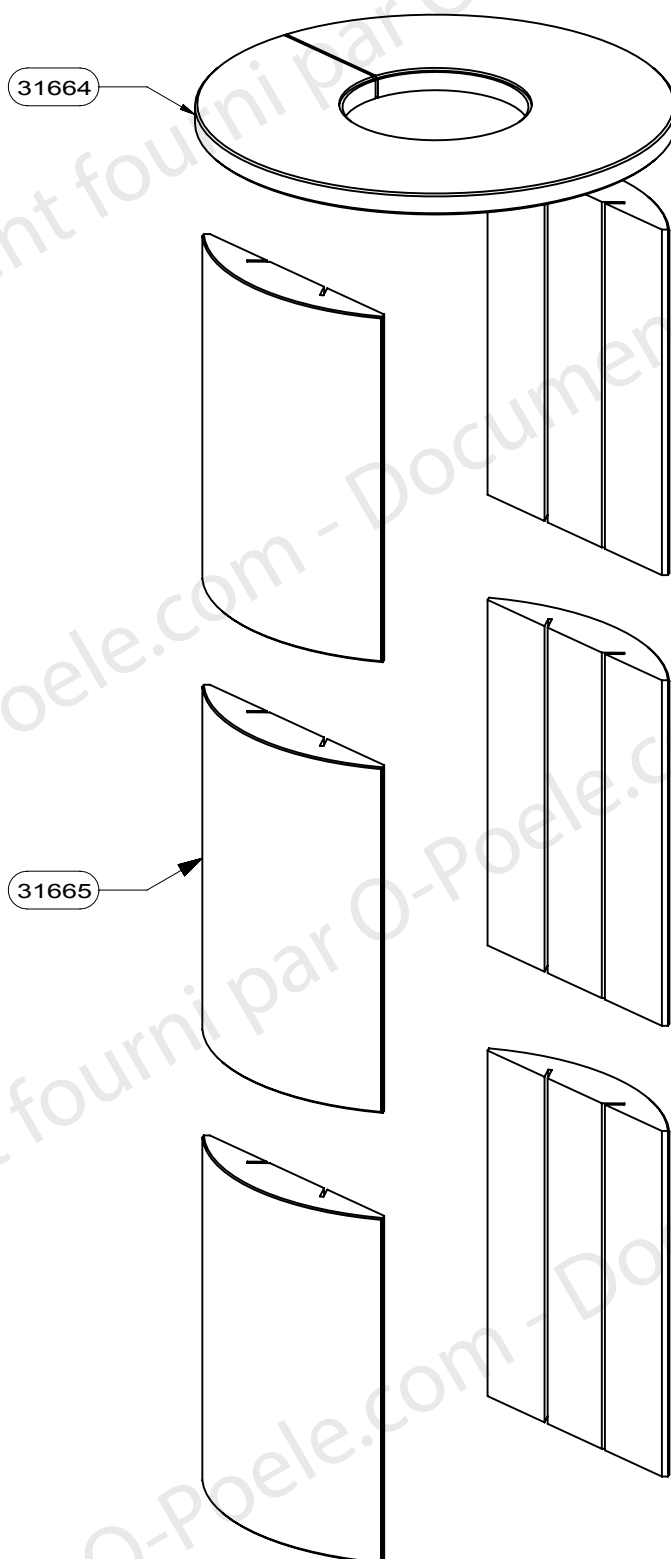

**RICHARD
LE DROFF**

Le feu a une âme

**POELE
CYLIUM PIERRE**

**ENSEMBLE PIERRE OLLAIRE
EDITION 06/11**